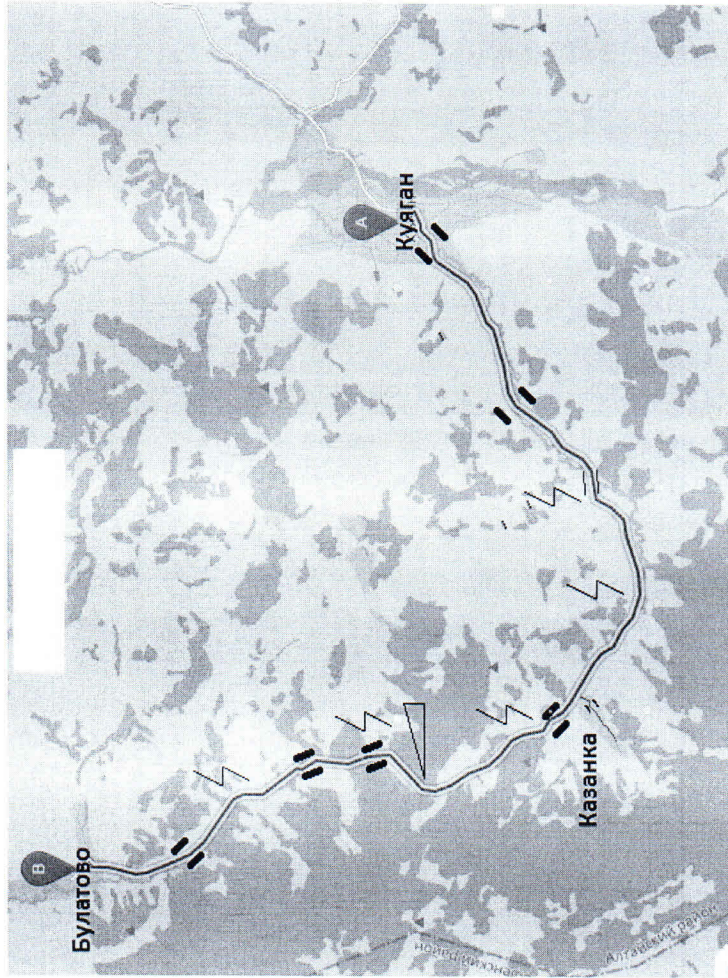

« \_\_\_\_ » \_\_\_\_\_ 20\_\_

Утверждаю.

Директор МБОУ «Алтайская СОШ №2»

\_\_\_\_\_ Т.В.Бауэр

« \_\_\_\_ » \_\_\_\_\_ 20\_\_

Схема пути и опасных участков маршрута «Школа (с.Куяган) – с.Булатово» 23,75 км